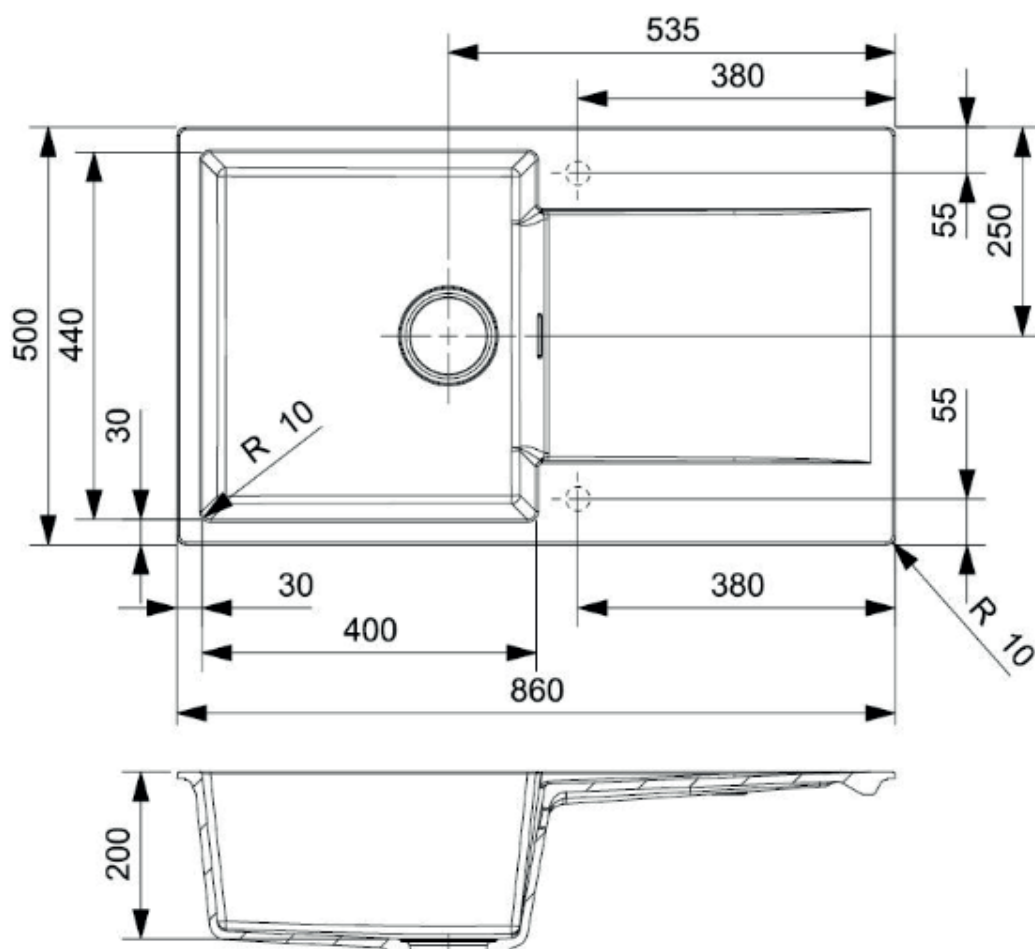

Amsterdam 10 køkkenvask

Varenr.: R30929K
VVS-nr.: 682761181

Farve: Black Silvery
Materiale: Komposit
Overflade: Sortnistreret
Monteringsmulighed: Nedfældning
Min. skabsbredde: 600 mm
Hanehul: Nej
Overløb: Ja
Bundventil medfølger: Ja, i PVD kobber
Vendbar: Ja

LAVABO®

Detalje A